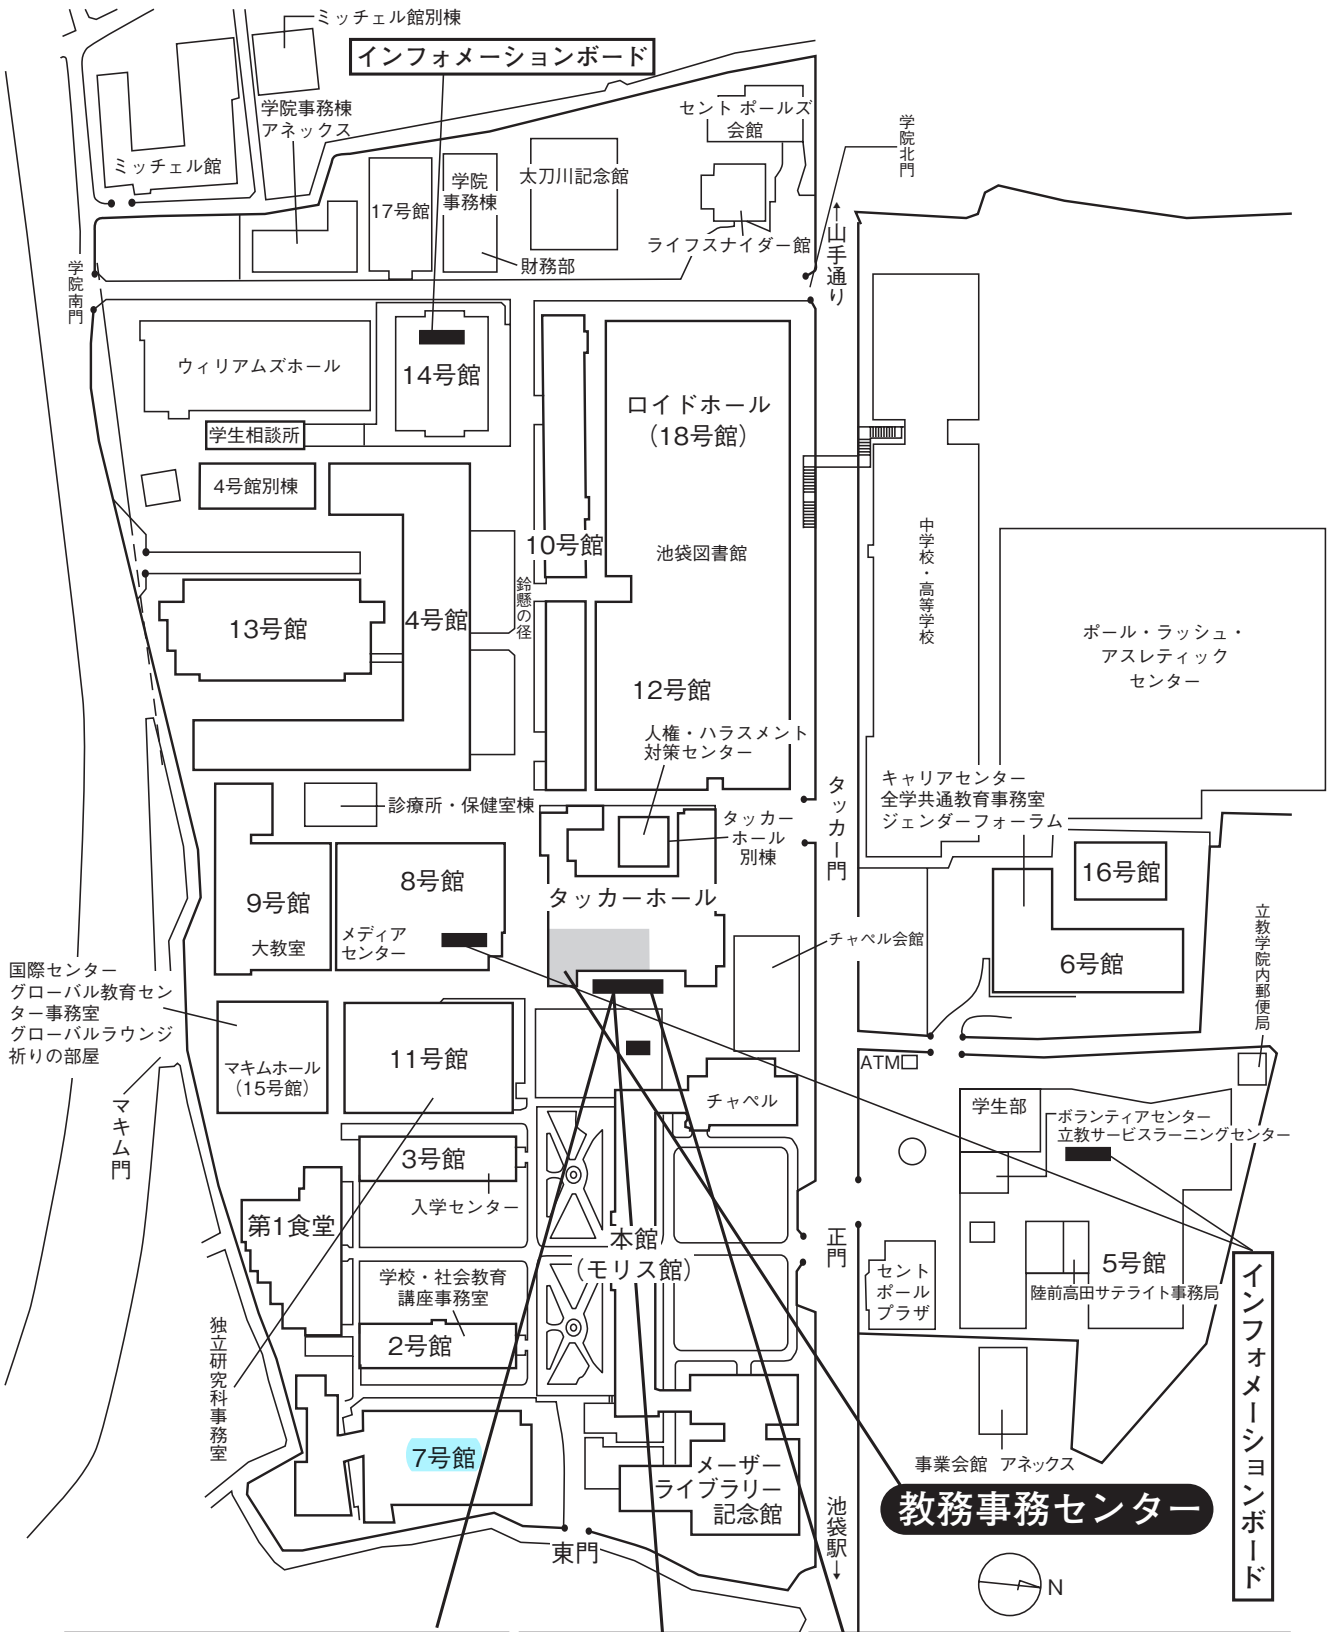

池袋キャンパス構内案内図

全学共通科目掲示板

教務全学用掲示板
f-Campus掲示板

文学部・文学研究科掲示板